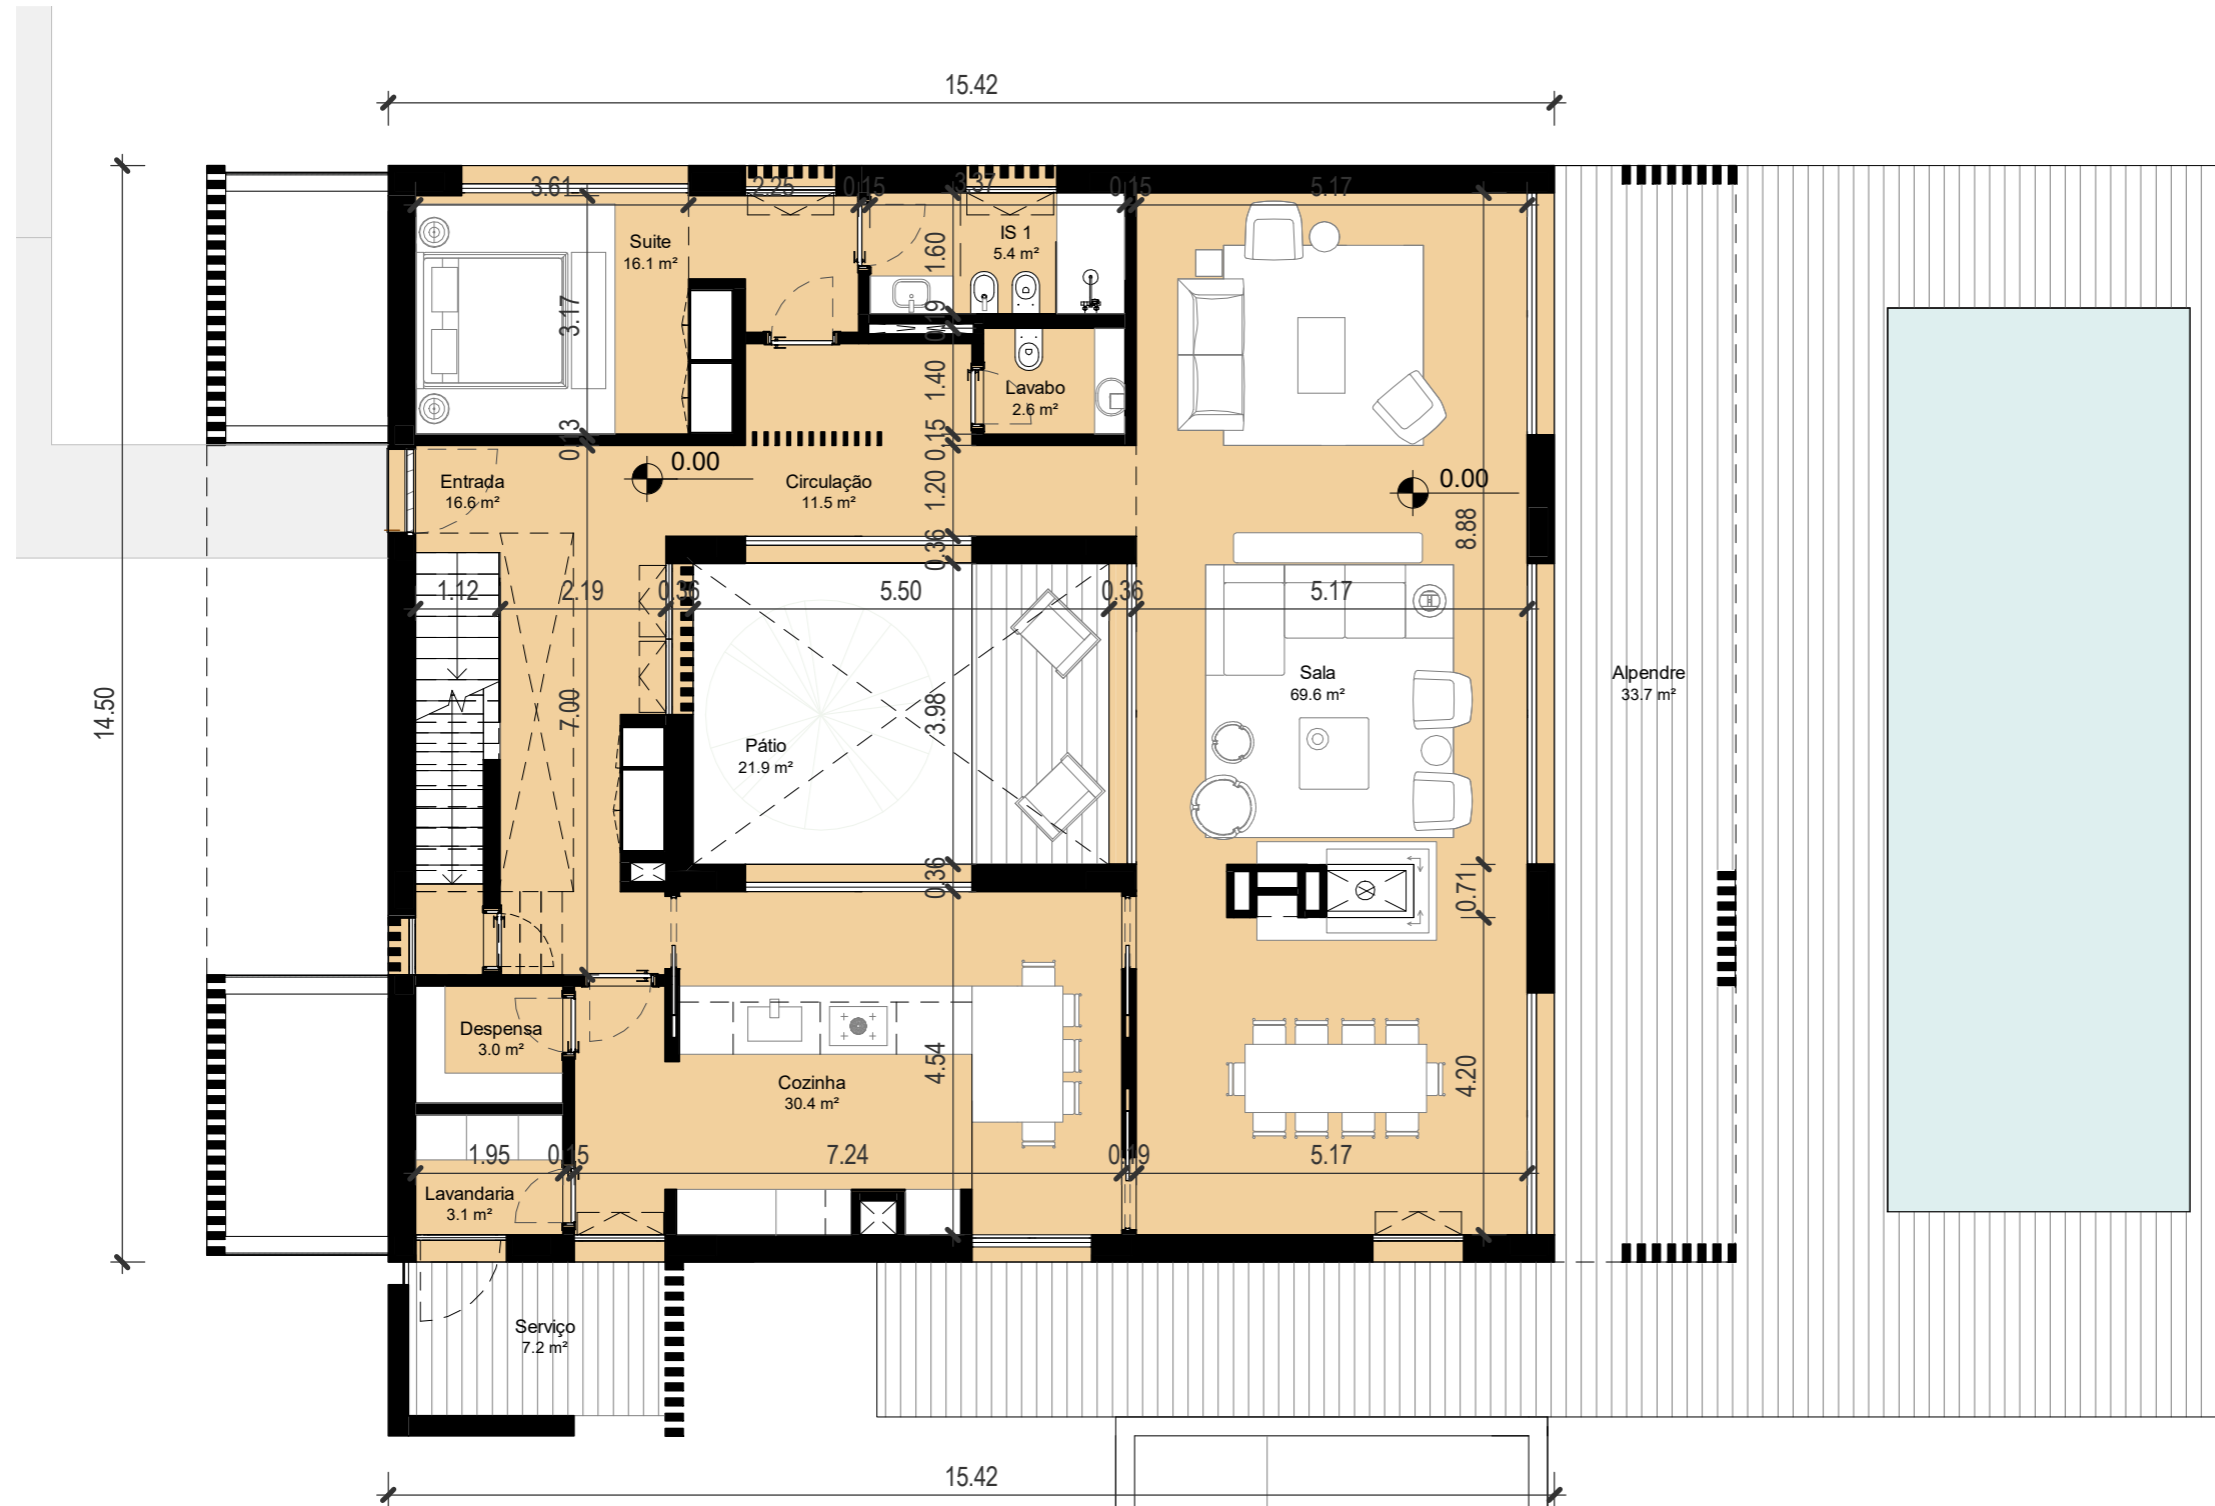

PLANTA DO PISO 0

1 : 100