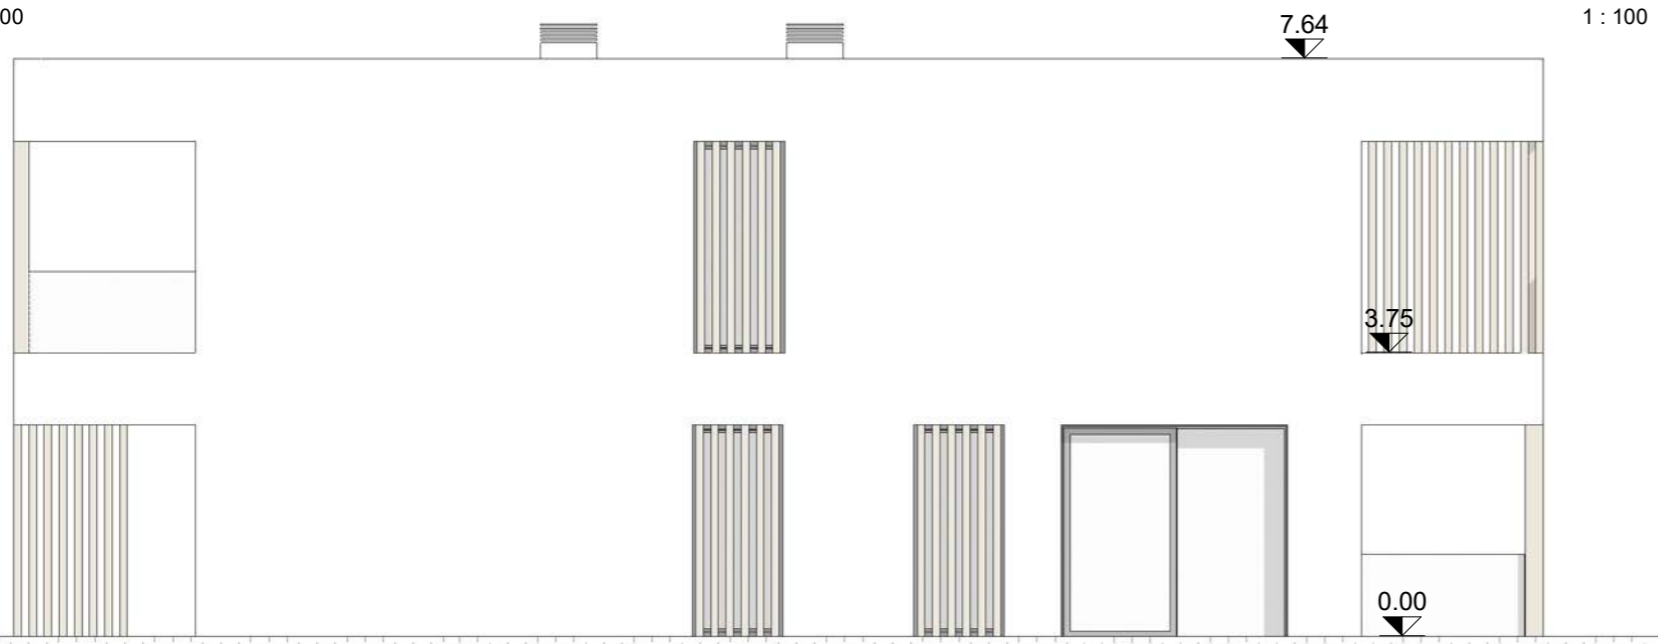

Alçado Nascente

1 : 100