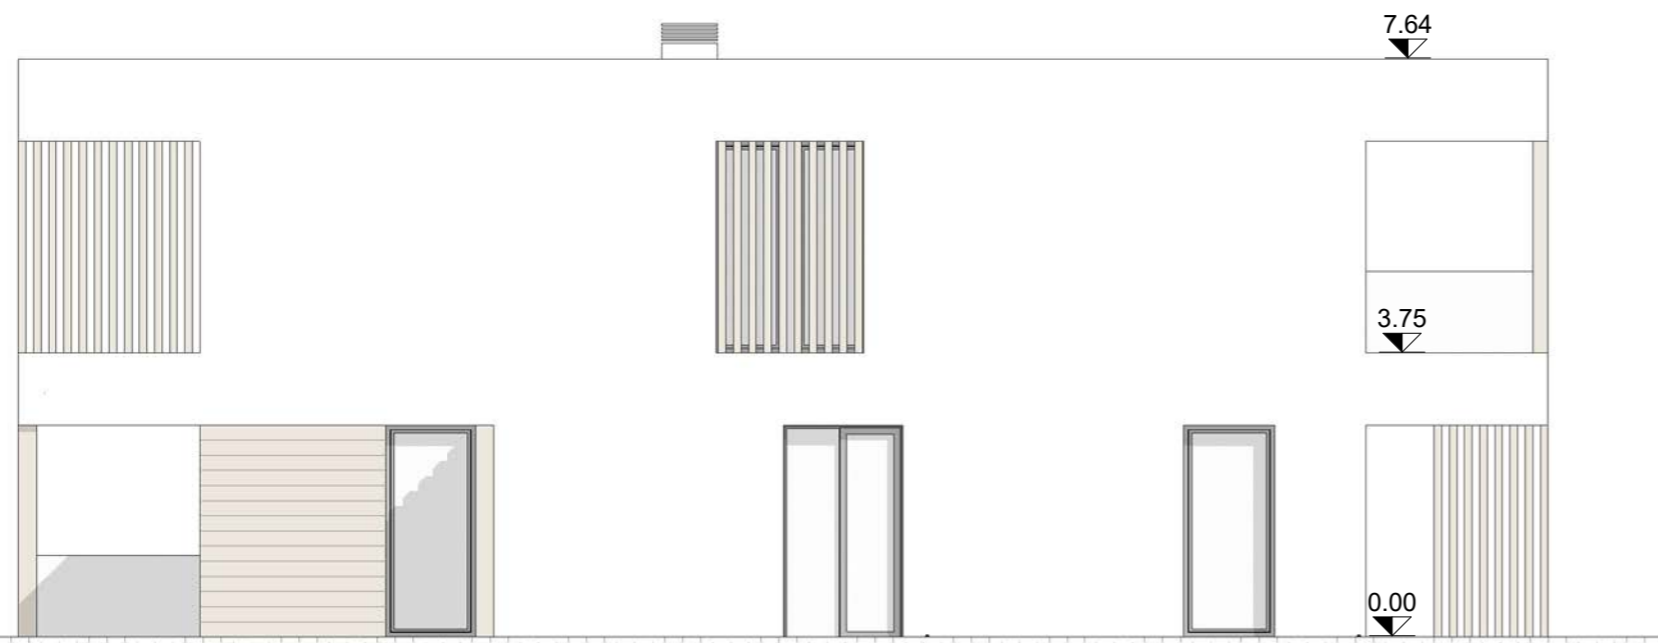

Alçado Poente

1 : 100

BLOOM

MARINHA

ARQUITECTURA:

DESIGNAÇÃO:

T5P - M43 - ALÇADOS