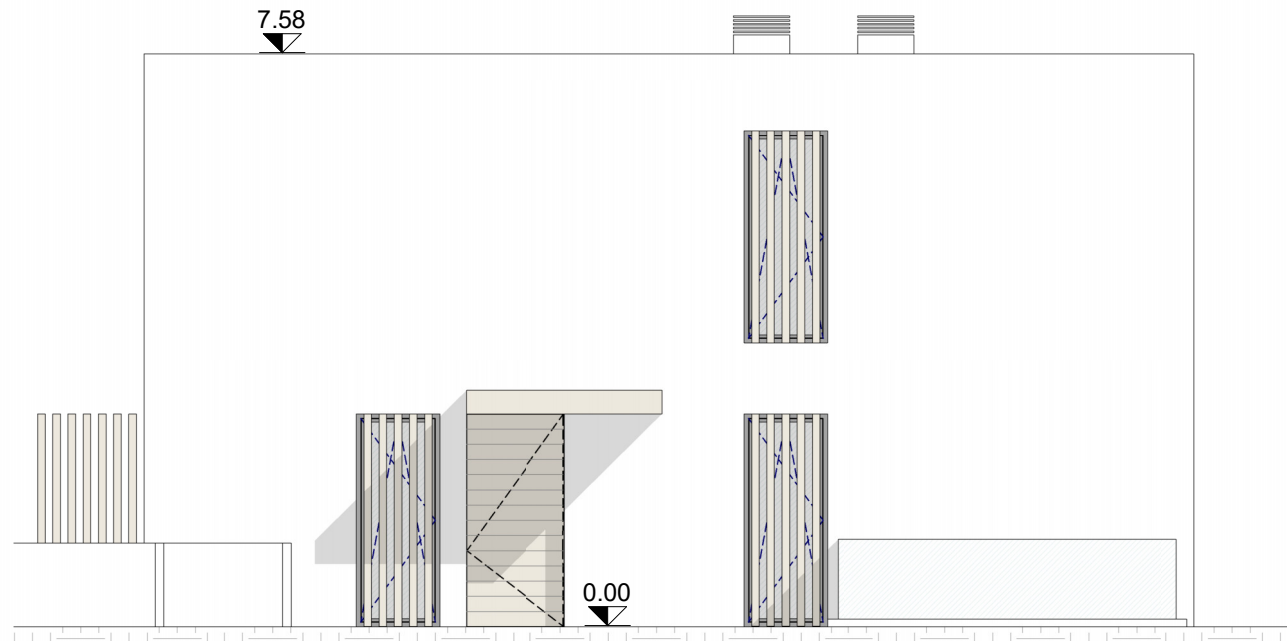

Alçado Norte

1 : 100