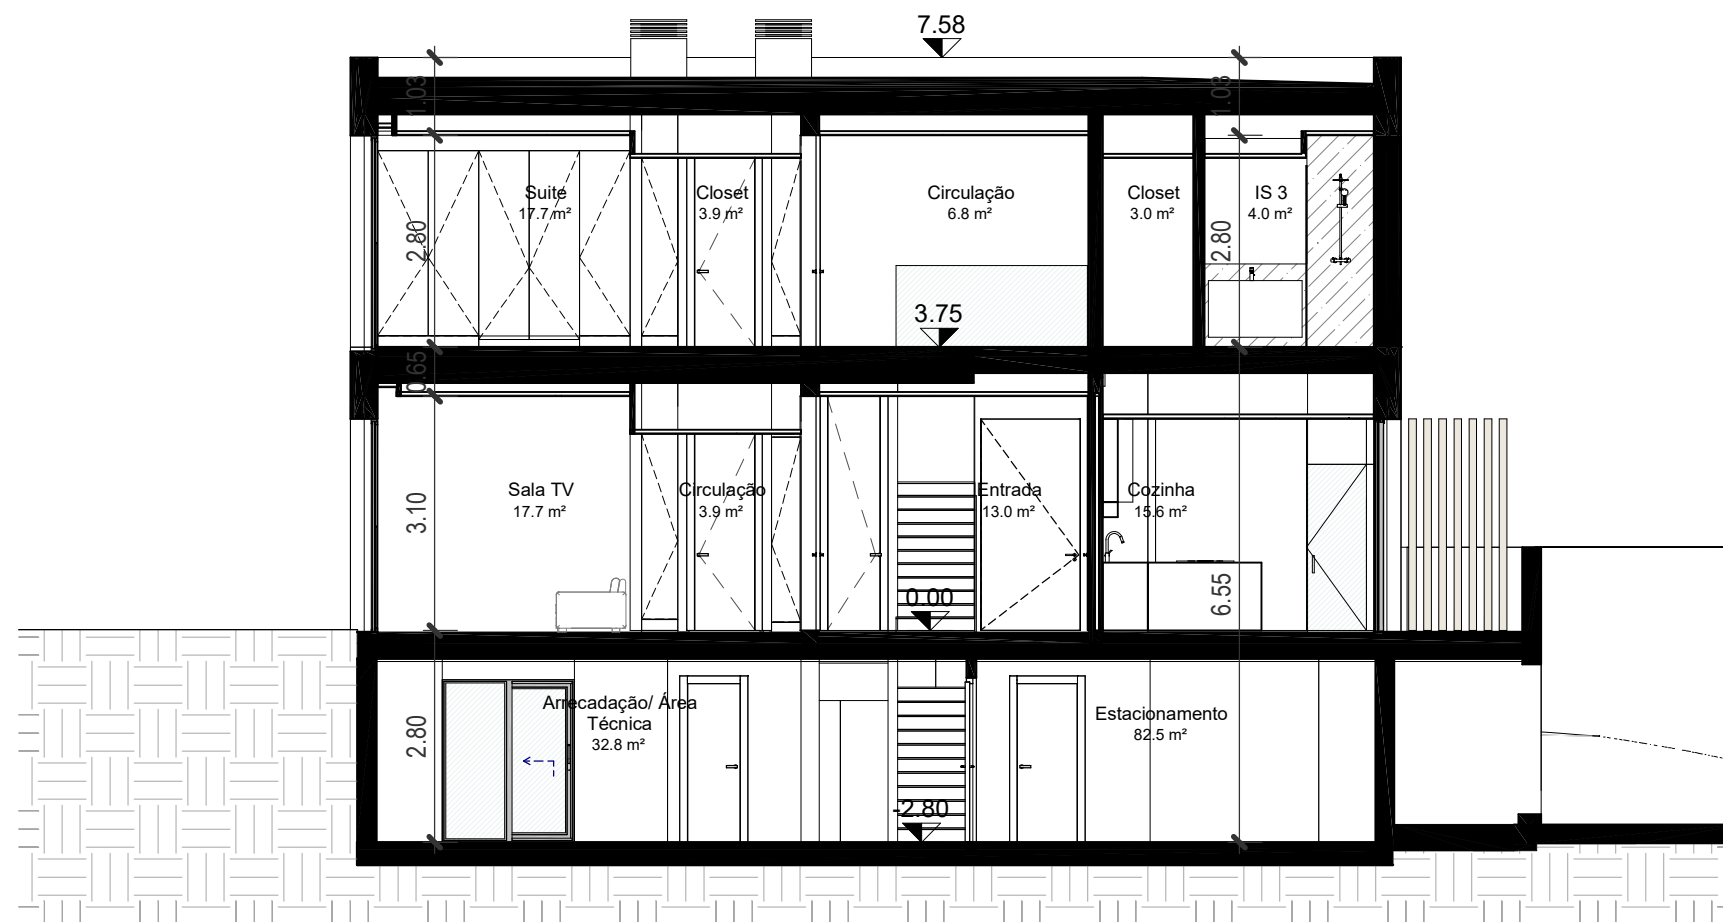

Corte Transversal

1 : 100

BLOOM

MARINHA

ARQUITECTURA:

BEEST
BELINGARDI STEFANO ARCHITECT

DESIGNAÇÃO:

T4P - M58 - Cortes