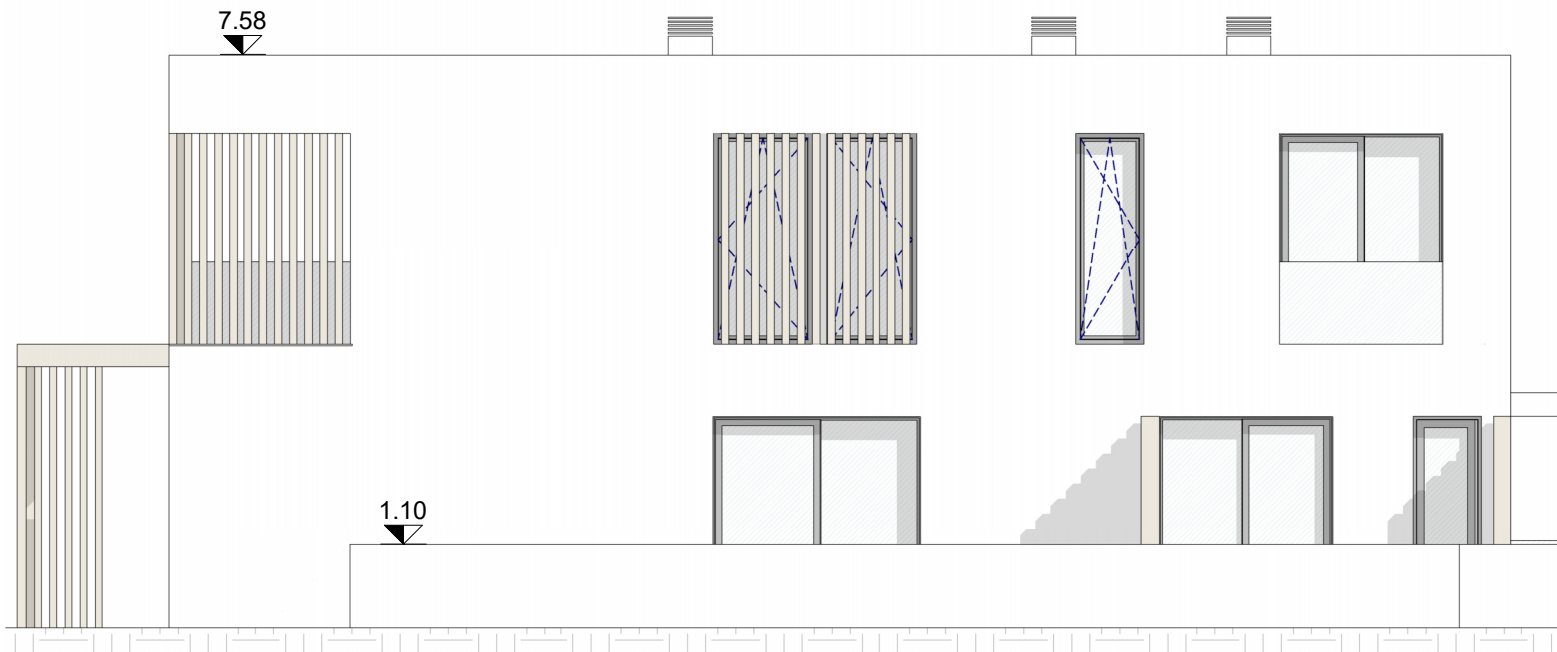

Alçado Nascente

1 : 100