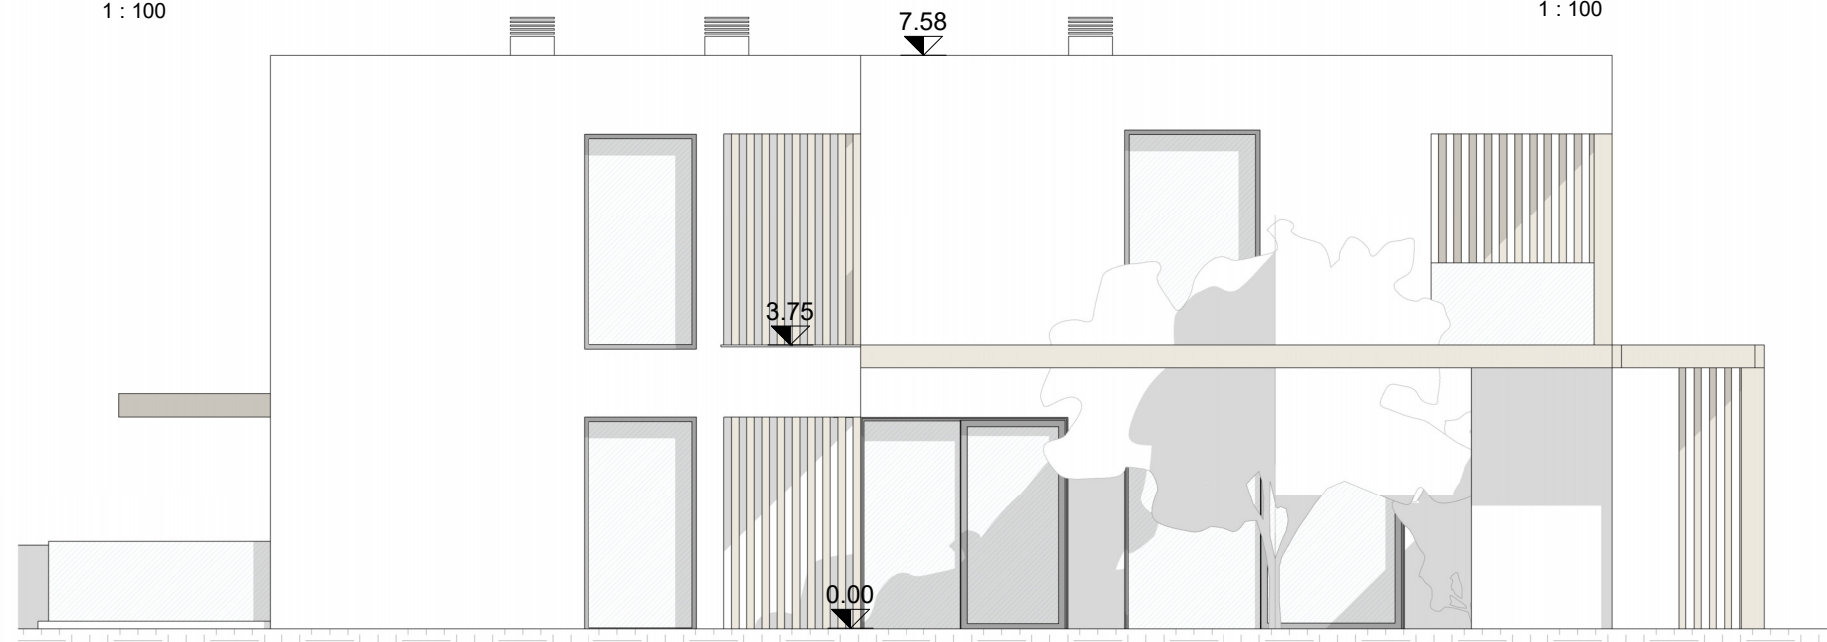

Alçado Poente

1 : 100

BLOOM

MARINHA

ARQUITECTURA:

BEEST
BELINGARDI STEFANO ARCHITECT

DESIGNAÇÃO:

T4P - M58 - Alçados